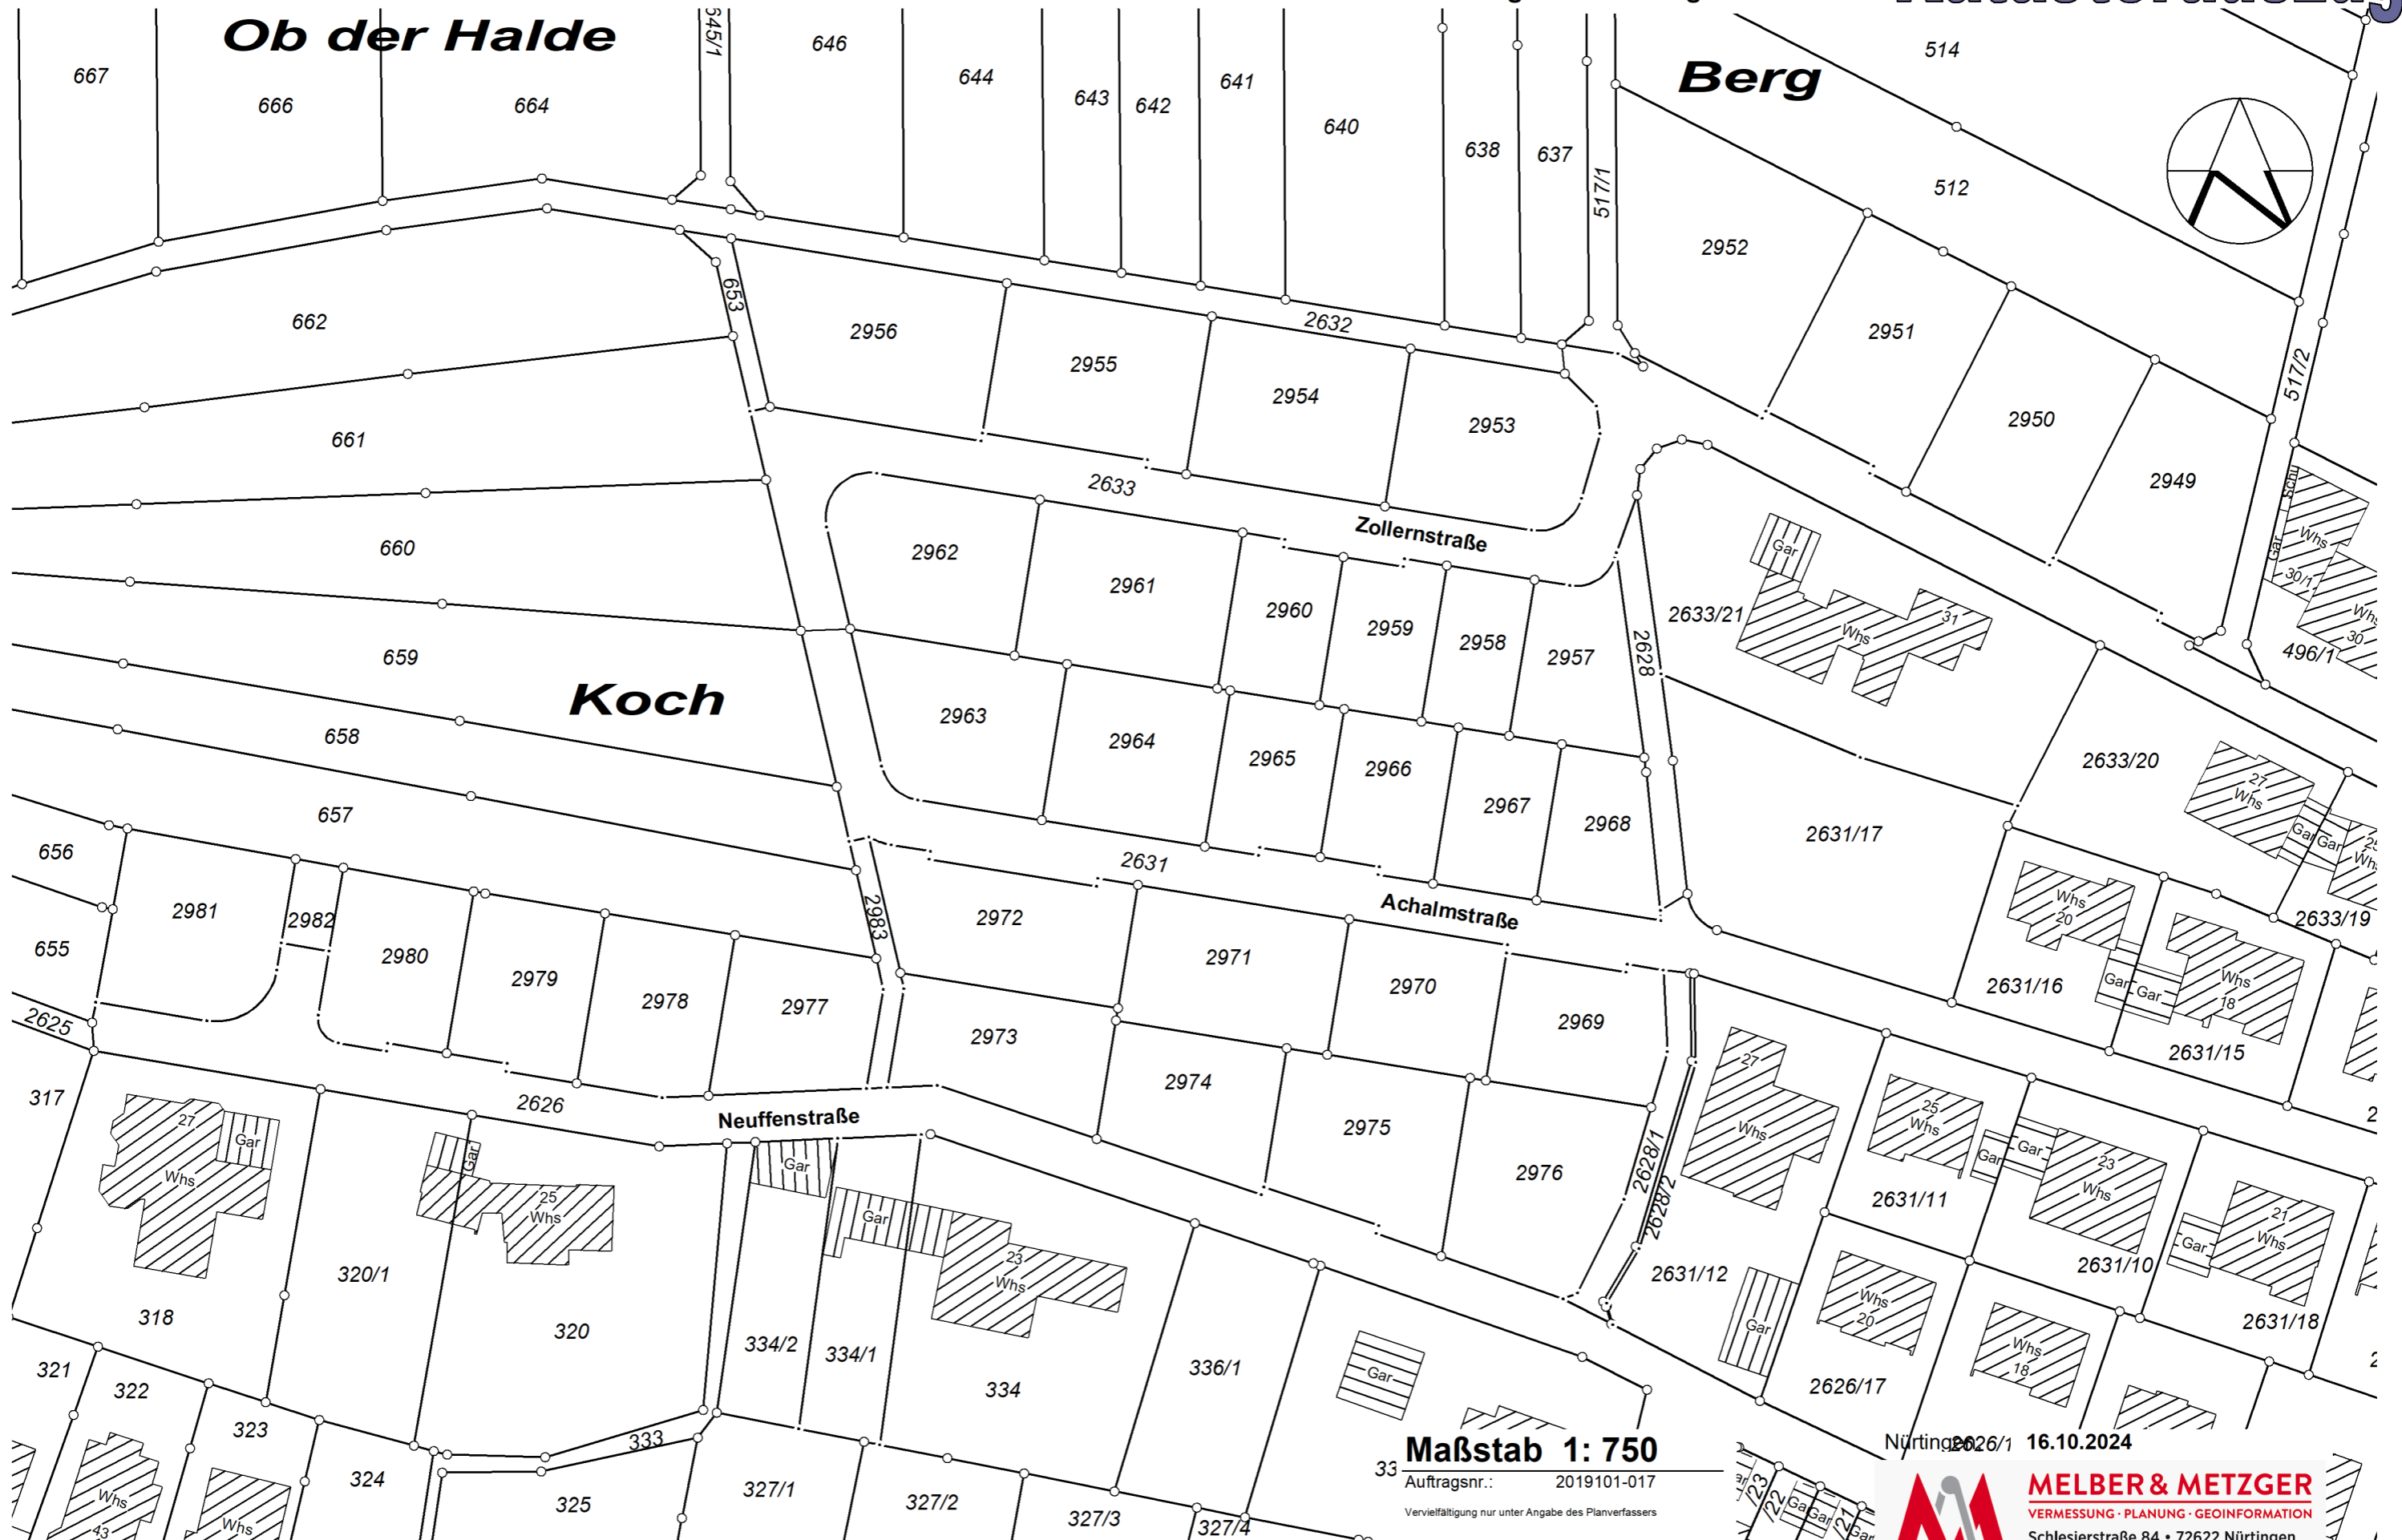

Katastrerauszug

Gemeinde: Oberboihingen
Gemarkung: Oberboihingen

Maßstab 1: 750

Auftragsnr.: 2019101-017

Vervielfältigung nur unter Angabe des Planverfassers

Nürtingen 2026/1 16.10.2024

MELBER & METZGER
VERMESSUNG · PLANUNG · GEOINFORMATION
Schlesierstraße 84 • 72622 Nürtingen
FON +49 (0) 7022 503 38-0 • FAX -50
ingenieure@melber-metzger.de